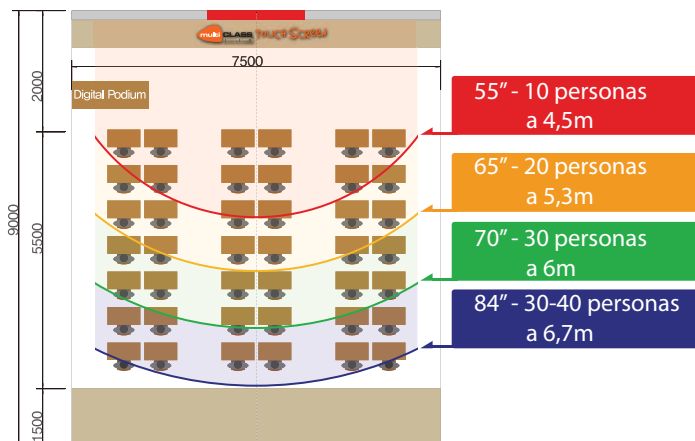

Tamaño de pantalla recomendada según la distancia a la pantalla

CARACTERÍSTICAS

	MCSC5510P01	MCSC6510P01	MCSC7010P01	MCSC8410P01
Sensor Táctil				
Tamaño	55"	65"	70"	84"
Tecnología táctil	Infrarrojos	Infrarrojos	Infrarrojos	Infrarrojos
Touch	10 Toques (dedos / objetos solidos)	10 Toques (dedos / objetos solidos)	10 Toques (dedos / objetos solidos)	10 Toques (dedos / objetos solidos)
Longitud de onda IR	940 nm	940 nm	940 nm	940 nm
Precisión de posicionamiento	±1,5 mm	±1,5 mm	±1,5 mm	±1,5 mm
Tiempo de respuesta	4 - 12 ms	4 - 12 ms	4 - 12 ms	4 - 12 ms
Interfaz de comunicación	USB 2.0 (Máxima velocidad) HID Compliant (Plug and Play)	USB 2.0 (Máxima velocidad) HID Compliant (Plug and Play)	USB 2.0 (Máxima velocidad) HID Compliant (Plug and Play)	USB 2.0 (Máxima velocidad) HID Compliant (Plug and Play)
Superficie de pantalla	Cristal templado Antirreflejo	Cristal templado Antirreflejo	Cristal templado Antirreflejo	Cristal templado Antirreflejo
SO integrado	Android	Android	Android	Android
SO soportado	Windows 10 / 8 / 7, VISTA,XP,MAC, Linux,Android	Windows 10 / 8 / 7, VISTA,XP,MAC, Linux,Android	Windows 10 / 8 / 7, VISTA,XP,MAC, Linux,Android	Windows 10 / 8 / 7, VISTA,XP,MAC, Linux,Android

Panel				
Diagonal	55"	65"	70"	84"
Resolución Pantalla	1920 x 1080 (Full HD)	3840x2160 (4K UHD) 1920x1080 (Full HD)	1920 x 1080 (Full HD)	3840x2160 (4K UHD) 1920x1080 (Full HD)
Display Frame Rate	60 Hz	120 Hz	120 Hz	120 Hz
Tiempo de Respuesta	6 ms (GTG)	4 ms (GTG)	8 ms (GTG)	5 ms (GTG)
Brillo	350 cd / m ²	400 cd / m ²	350 cd / m ²	350 cd / m ²
Ángulo de visión	H : 176° / V: 176° (CR>/= 10)	H : 176° / V: 176° (CR>/= 10)	H : 176° / V: 176° (CR>/= 10)	H : 176° / V: 176° (CR>/= 10)
Temperatura de Trabajo	- 20°C - 60°C	- 20°C - 60°C	- 20°C - 60°C	- 20°C - 60°C