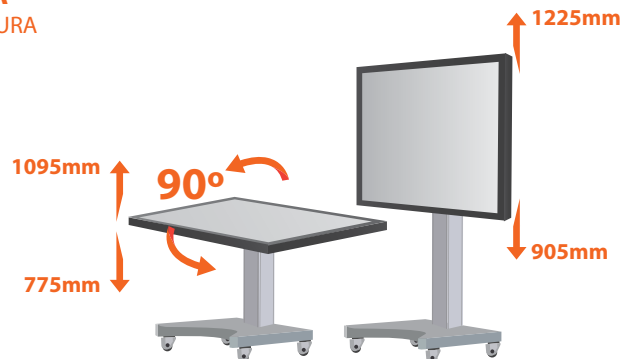

# Soportes de Pantallas

**multiCLASS Mount** cuenta con un amplio abanico de soportes para pantallas: fijos, móviles y regulables en altura; incluso soportes que convierten su pantalla táctil en un atril o mesa táctil. Fabricados en aluminio, con un diseño elegante que facilita el acceso a personas con movilidad reducida. Cuentan con soportes VESA para poder utilizarlos con cualquier tipo de pantalla y el cableado va oculto dentro de la estructura.

**SOPORTE MÓVIL**  
MCSC1103

**SOPORTE MÓVIL**  
REGULABLE EN ALTURA  
MCSC1201

**SOPORTE DE PARED**  
REGULABLE EN ALTURA  
MCSC1301

**SOPORTE MESA**  
REGULABLE EN ALTURA  
MCSC1202

	MCSC1103	MCSC1201	MCSC1202	MCSC1301
Tipo	Soporte Móvil	Soporte Móvil	Soporte Mesa	Soporte de Pared
Regulable en Altura	NO	SI	SI	SI
Eléctrico	NO	SI	SI	SI
Móvil	SI	SI	SI	NO
Altura Máxima *	1800 mm	1872 mm	1225 mm (Vertical) 1095 mm (Horizontal)	1900 mm
Altura Mínima *	-	1275 mm	905 mm (Vertical) 775 mm (Horizontal)	1300 mm
Peso Máx.	125Kg	130 Kg	67 Kg	120 Kg
Pantallas Soportadas	de 50" a 110"	de 42" a 84"	de 42" a 84"	de 42" a 84"

\* Altura al centro de la pantalla