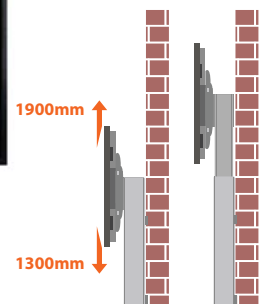

# Soportes de Pantallas

**multiCLASS Mount** cuenta con un amplio abanico de soportes para pantallas: fijos, móviles y regulables en altura; incluso soportes que convierten su pantalla táctil en un atril o mesa táctil. Fabricados en aluminio, con un diseño elegante que facilita el acceso a personas con movilidad reducida. Cuentan con soportes VESA para poder utilizarlos con cualquier tipo de pantalla y el cableado va oculto dentro de la estructura.

**SOPORTE MÓVIL**  
MCSC1103

**SOPORTE MÓVIL**  
REGULABLE EN ALTURA  
MCSC1201

**SOPORTE DE PARED**  
REGULABLE EN ALTURA  
MCSC1301

**SOPORTE MESA**  
REGULABLE EN ALTURA  
MCSC1202

	MCSC1103	MCSC1201	MCSC1202	MCSC1301
Tipo	Soporte Móvil	Soporte Móvil	Soporte Mesa	Soporte de Pared
Regulable en Altura	NO	SI	SI	SI
Eléctrico	NO	SI	SI	SI
Móvil	SI	SI	SI	NO
Altura Máxima *	1800 mm	1872 mm	1225 mm (Vertical) 1095 mm (Horizontal)	1900 mm
Altura Mínima *	-	1275 mm	905 mm (Vertical) 775 mm (Horizontal)	1300 mm
Peso Máx.	125Kg	130 Kg	67 Kg	120 Kg
Pantallas Soportadas	de 50" a 110"	de 42" a 84"	de 42" a 84"	de 42" a 84"

\* Altura al centro de la pantalla