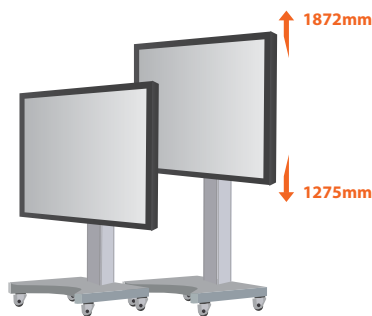

# Soportes de Pantallas

**multiCLASS Mount** cuenta con un amplio abanico de soportes para pantallas: fijos, móviles y regulables en altura; incluso soportes que convierten su pantalla táctil en un atril o mesa táctil. Fabricados en aluminio, con un diseño elegante que facilita el acceso a personas con movilidad reducida. Cuentan con soportes VESA para poder utilizarlos con cualquier tipo de pantalla y el cableado va oculto dentro de la estructura.

**SOPORTE MÓVIL**  
MCSC1103

**SOPORTE MÓVIL**  
REGULABLE EN ALTURA  
MCSC1201

**SOPORTE DE PARED**  
REGULABLE EN ALTURA  
MCSC1301

**SOPORTE MESA**  
REGULABLE EN ALTURA  
MCSC1202

	MCSC1103	MCSC1201	MCSC1202	MCSC1301
Tipo	Soporte Móvil	Soporte Móvil	Soporte Mesa	Soporte de Pared
Regulable en Altura	NO	SI	SI	SI
Eléctrico	NO	SI	SI	SI
Móvil	SI	SI	SI	NO
Altura Máxima *	1800 mm	1872 mm	1225 mm (Vertical) 1095 mm (Horizontal)	1900 mm
Altura Mínima *	-	1275 mm	905 mm (Vertical) 775 mm (Horizontal)	1300 mm
Peso Máx.	125Kg	130 Kg	67 Kg	120 Kg
Pantallas Soportadas	de 50" a 110"	de 42" a 84"	de 42" a 84"	de 42" a 84"

\* Altura al centro de la pantalla