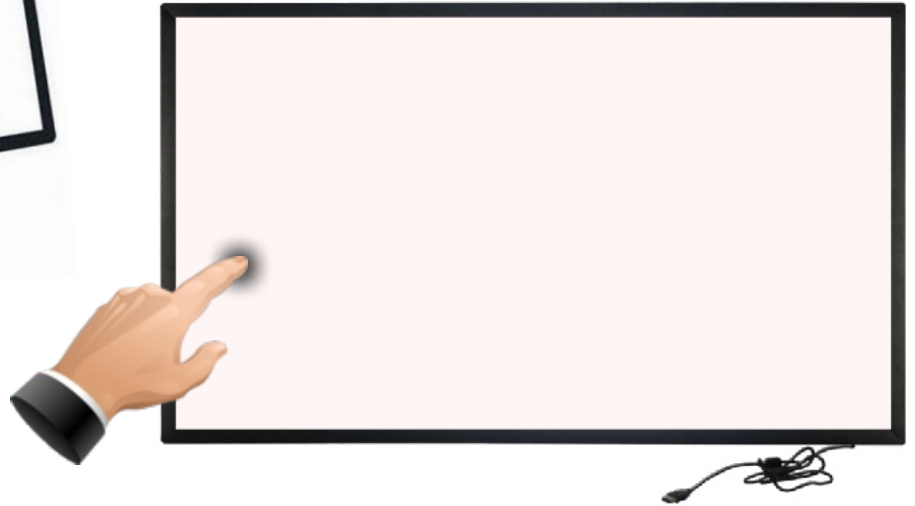

## MARCO INTERACTIVO TÁCTIL

Sin configuración

10 puntos de toque simultáneos

Reconocimiento inteligente de movimiento

Anti-reflejante, funciona bajo la luz directa del sol

PARA SOBREPONER  
EN PANTALLAS DE LED PLANAS

## TRANSFÓRMALA

EN UNA PANTALLA INTERACTIVA

TU DEDO  
SERÁ EL  
APUNTADOR

SUGERENCIA:  
KIOSKO INTERACTIVO REDLEAF

## ESPECIFICACIONES

Inducción	Infrarroja
Puntos de toque	10 puntos táctiles simultáneos
Tipo de escritura	Pluma o dedo
Precisión de posicionamiento	≤ 0.1mm
Precisión de toque	32768*32768
Velocidad del cursor	≥ 200 puntos/segundo
Tasa de transferencia	12m/s
Tasa de escaneo	Primer punto 25ms, puntos consecutivos 8ms
Consumo de energía	<1W, voltaje USB 5V, corriente ≤100mA
Voltaje de operación	DC 4.6V~DC 5V
Ambiente de trabajo	1. Temperatura de operación: -10°C - 45°C 2. Humedad de operación: 20% - 85% 3. Altitud: 3,000m o inferior 4. Ambiente: bajo la luz del día, en interiores y exteriores
Vida útil del punto de toque	Mayor a 60,000,000 veces cada punto de toque individual
Tipo de marco	Aluminio estándar / ABS opcional
Color del marco	Negro
Versión de la unidad del dispositivo	DL-USB
Puerto de datos	USB
Escala	16:9
Vida de servicio	>10 años
Forma de escaneo	Automático
Garantía	1 Año
Aplicación	TV / paneles LED planos / quiosco interactivo