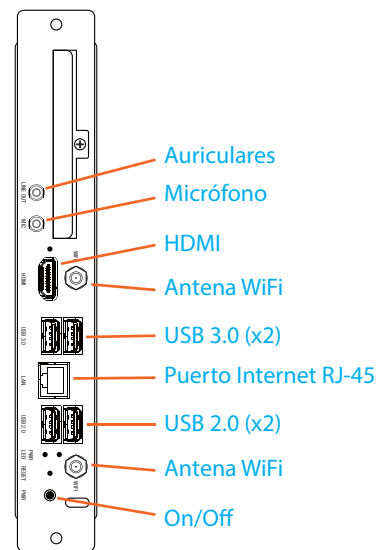

PC Integrado OPS		
	Intel Core i5	Intel Core i7
CPU	6th Generation Intel® Core Processors	6th Generation Intel® Core Processors
Gráfica	Tarjeta gráfica Intel®, soporta H.265	
	Soporta pantallas 4K	
Ram	8 GB DDR4	8 GB DDR4
Disco Duro	128 GB SSD	128 GB SSD
LAN	10/100/1000 LAN Card (RJ45)	
Conexión Inalámbrica	802.11a/b/g/n 3T3R MIMO Wi-Fi	
Conexiones	1xHDMI, 2xUSB 2.0, 2xUSB 3.0, 1xMicrófono, 1x Auriculares	
	1x Internet RJ-45, 2x antenas WiFi	
Dimensiones	180 mm x 119 0mm x 30 mm	
Peso	0,9 Kg.	

Incluye soporte de pared

Las características técnicas de este folleto pueden estar sujetas a modificaciones sin previo aviso. Asegúrese de tener la última versión del mismo.

info@multiclass.com

www.multiclass.com

DISTRIBUIDO POR: